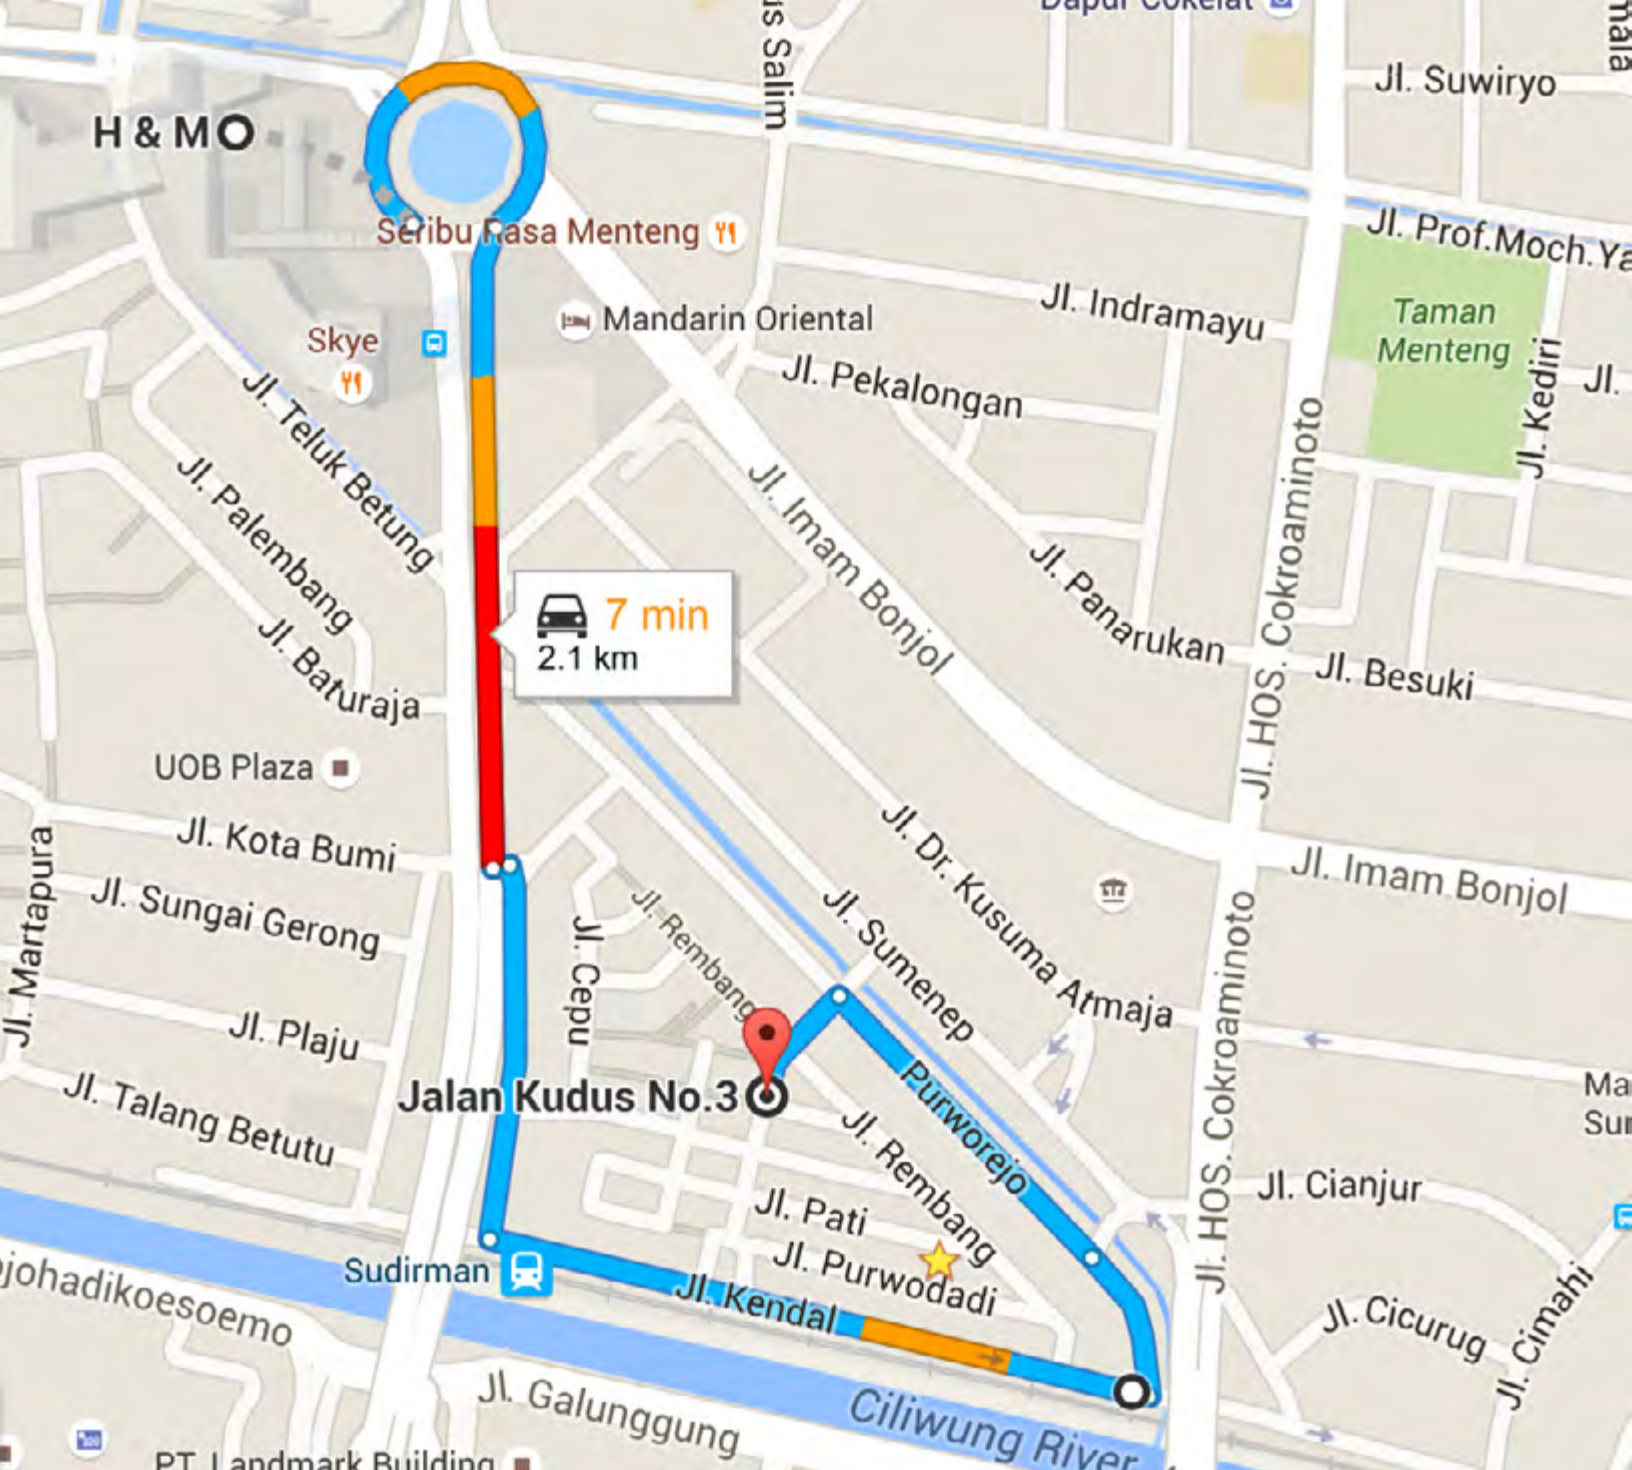

**Destination:**

Jln. Kudus No. 3,  
Menteng,  
Jakarta 10310

**For assistance with the  
directions, please call  
Louis Susanty at  
+62 811870524.**

1. Head towards Jl. Jenderal Sudirman, direction going to the Bundaran HI (officially the 'Selamat Datang Monument').
2. At the Bundaran HI, make a U-turn and slight left towards Jl. Blora and again turn left at Jl. Kendal.
3. At the end of Jl. Kendal, make a left turn towards Jl. Purworejo. Drive straight until the first bridge intersection.
4. Turn left at Jl. Kudus, driving down 50 meters.
5. Our office will be on the left side of Jl. Kudus.

**Alamat:**

Jln. Kudus No. 3,  
Menteng,  
Jakarta 10310

**Untuk bantuan dalam arah,  
hubungi Louis Susanty di  
+62 811870524.**

1. Pergi menuju Jl. Jenderal Sudirman, ke arah Bundaran HI (nama resminya: 'Monumen Selamat Datang').
2. Di Bundaran HI, putar balik menuju ke Jl. Blora, belok kiri mengikuti Jl. Kendal.
3. Di ujung Jl. Kendal belok kiri, putar balik ke Jl. Purworejo. Lanjutkan lurus sampai jembatan perempatan.
4. Belok kiri ke Jl. Kudus dan maju sekitar 50 meter.
5. Kantor kami berada di sebelah kiri jalan.